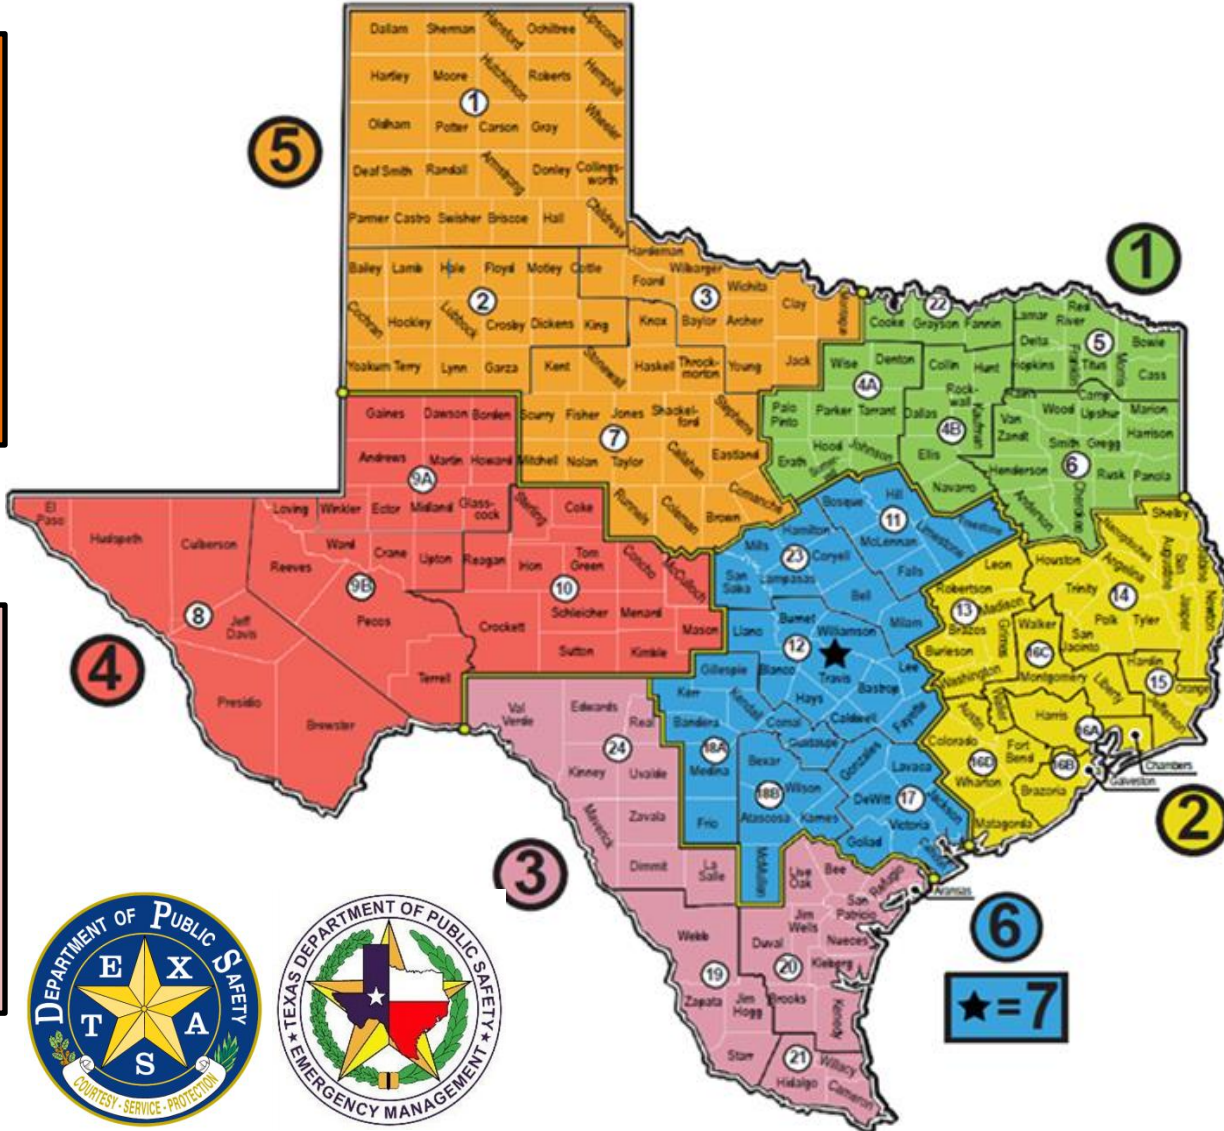

Mollie Rivas
Region 1
M: 512-284-0088
O: 214-861-2046
Mollie.Rivas@dps.texas.gov